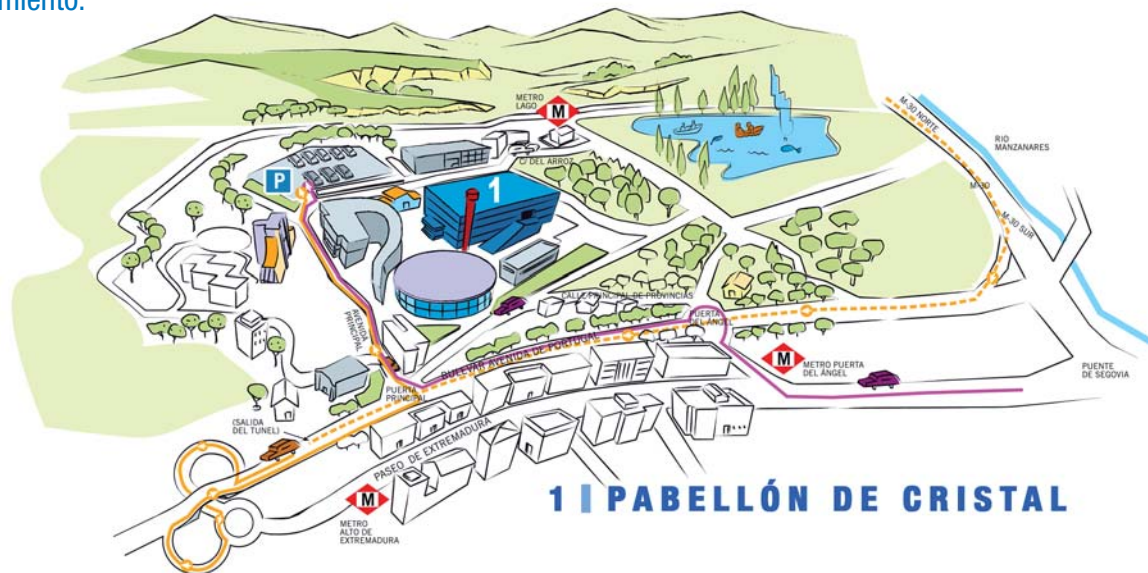

■ Transporte Privado

■ M-30, salida A-V Badajoz (sentido Norte salida 17 Casa de Campo / sentido Sur salida Avda. de Portugal)

■ M-40, salida A-V Madrid. Paseo de Extremadura.

Dispone de más de 4.000 plazas de aparcamiento.

■ Metro

■ Línea 6. Estación Alto de Extremadura

■ Línea 10. Estación Lago

■ Autobuses

■ Línea 31. Salida Plaza Mayor

■ Línea 33. Salida Príncipe Pío

■ Línea 36. Salida Atocha

■ Línea 39. Salida Ópera

■ Línea 65. Salida Plaza Jacinto

1 | PABELLÓN DE CRISTAL